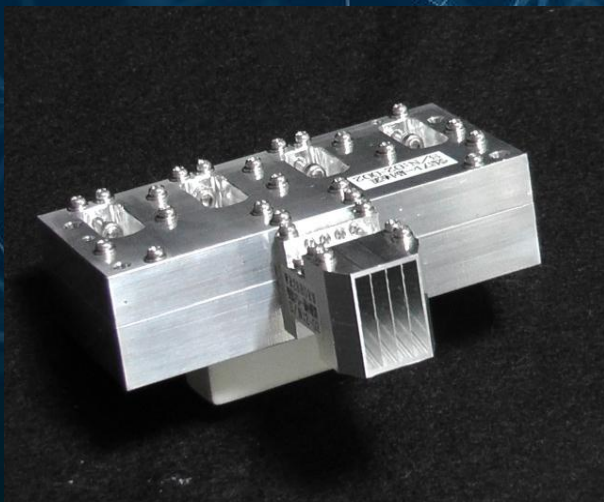

Antenna Product by RFtestLab

RFtestLab

〒020-0122

岩手県盛岡市みたけ 4-2-2

お問い合わせは、HPのお問い合わせフォーム
もしくは下記メールアドレスへお願いします。

<https://www.rftestlab.com>

Mail: Labs@RFtestLab.com